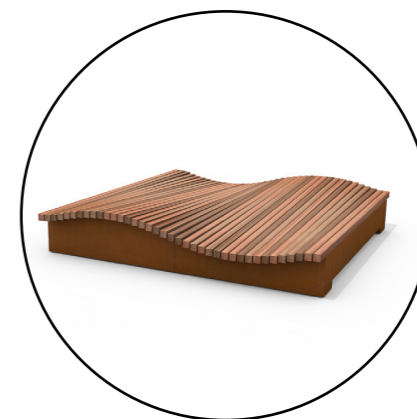

Möbel runt träd från Streetlife

Gradänger av råkilad grå granit

Flyttbara möbler från Vestre

Hällar av flammad grå granit

Bårdar av gatsten

Höstfärger på bergkorsbär

Blomning på bergkorsbär

Inspirationsbild av "Varma Gubben" i Uppsala.  
Likande funktion och material  
föreslås på nedre gradängen

1:200 (A3)

1:200 (A3)

Foodtruck

Dubbelbänk från Streetlife

Bänk och bord från Streetlife

Sittflak från Streetlife

Bokbod för begagnade böcker

Prakthäggmispel

Växtkaraktär i planteringar

Magnolior

Stråket, mattan likt Sven Hultins Park

Ungersk ek

Öppningar i kantsten leder ned dagvatten i växtbäddar

A-A

B-B