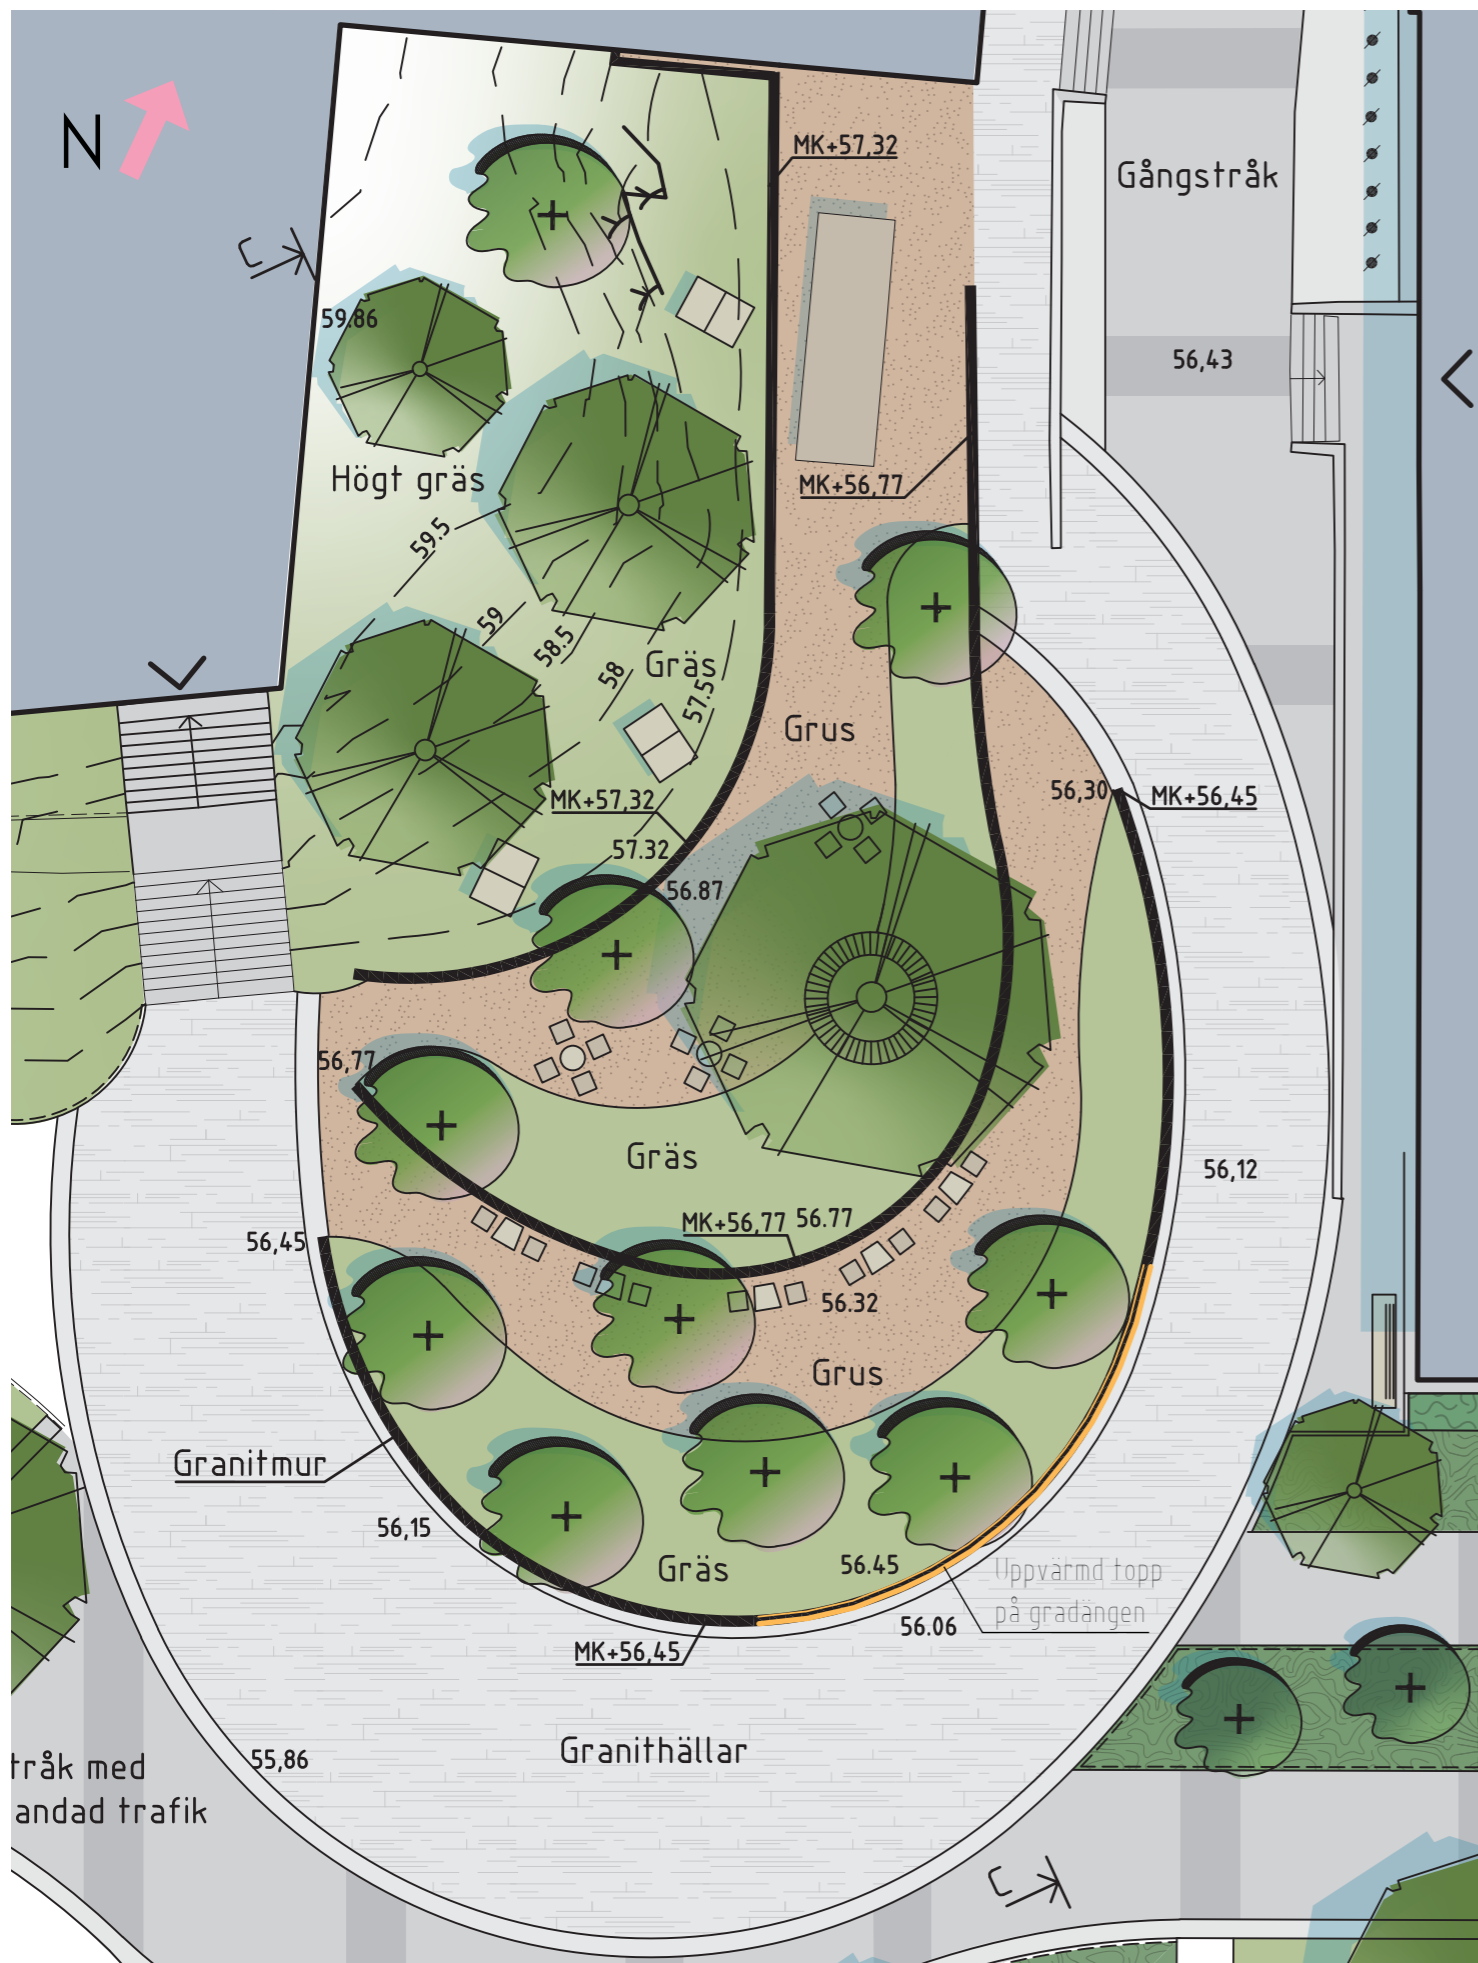

# Navet

2021.04.15

DISKUSSIONSUNDERLAG

1:400 (A3)

1:200 (A3)

Solstol från Streetlife för 2 personer, usb-uttag

Parco bord+stolar från Nola

Rött grus

Möbel runt träd från Streetlife

Gradänger av råkilad grå granit

Flyttbara möbler från Vestre

Hällar av flammad grå granit

Bårdar av gatsten

Höstfärger på bergkorsbär

Blomning på bergkorsbär

Inspirationsbild av "Varma Gubben" i Uppsala.  
Likande funktion och material  
föreslås på nedre gradängen

1:200 (A3)

1:200 (A3)

Foodtruck

Dubbelbänk från Streetlife

Bänk och bord från Streetlife

Sittflak från Streetlife

Bokbod för begagnade böcker

Prakthäggmispel

Växtkaraktär i planteringar

Magnolior

Stråket, mattan likt Sven Hultins Park

Ungersk ek

Öppningar i kantsten leder ned dagvatten i växtbäddar

A-A

B-B