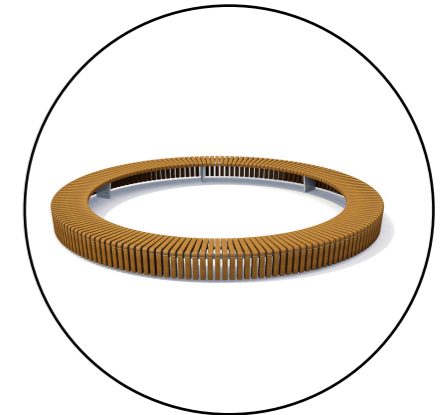

# Navet

2021.04.15

DISKUSSIONSUNDERLAG

1:400 (A3)

1:200 (A3)

Solstol från Streetlife för 2 personer, usb-uttag

Parco bord+stolar från Nola

Rött grus

Möbel runt träd från Streetlife

Gradänger av råkilad grå granit

Flyttbara möbler från Vestre

Hällar av flammad grå granit

Bårdar av gatsten

Höstfärger på bergkorsbär

Blomning på bergkorsbär

Inspirationsbild av "Varma Gubben" i Uppsala.  
Likande funktion och material  
föreslås på nedre gradängen

Växtkaraktär i planteringar

Magnolior

Stråket, mattan likt Sven Hultins Park

Ungersk ek

Öppningar i kantsten leder ned dagvatten i växtbäddar

A-A

B-B