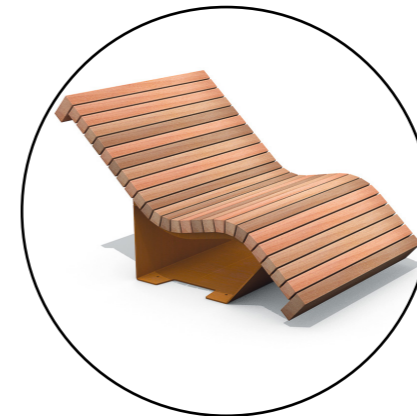

# Navet

2021.04.15

DISKUSSIONSUNDERLAG

1:400 (A3)

1:200 (A3)

Solstol från Streetlife för 2 personer, usb-uttag

Parco bord+stolar från Nola

Rött grus

Möbel runt träd från Streetlife

Gradänger av råkilad grå granit

Flyttbara möbler från Vestre

Hällar av flammad grå granit

Bårdar av gatsten

Höstfärger på bergkorsbär

Blomning på bergkorsbär

Inspirationsbild av "Varma Gubben" i Uppsala.  
Likande funktion och material  
föreslås på nedre gradängen

1:200 (A3)

1:200 (A3)

Foodtruck

Dubbelbänk från Streetlife

Bänk och bord från Streetlife

Sittflak från Streetlife

Bokbod för begagnade böcker

Prakthäggmispel

Växtkaraktär i planteringar

Magnolior

Stråket, mattan likt Sven Hultins Park

Ungersk ek

Öppningar i kantsten leder ned dagvatten i växtbäddar

A-A

B-B