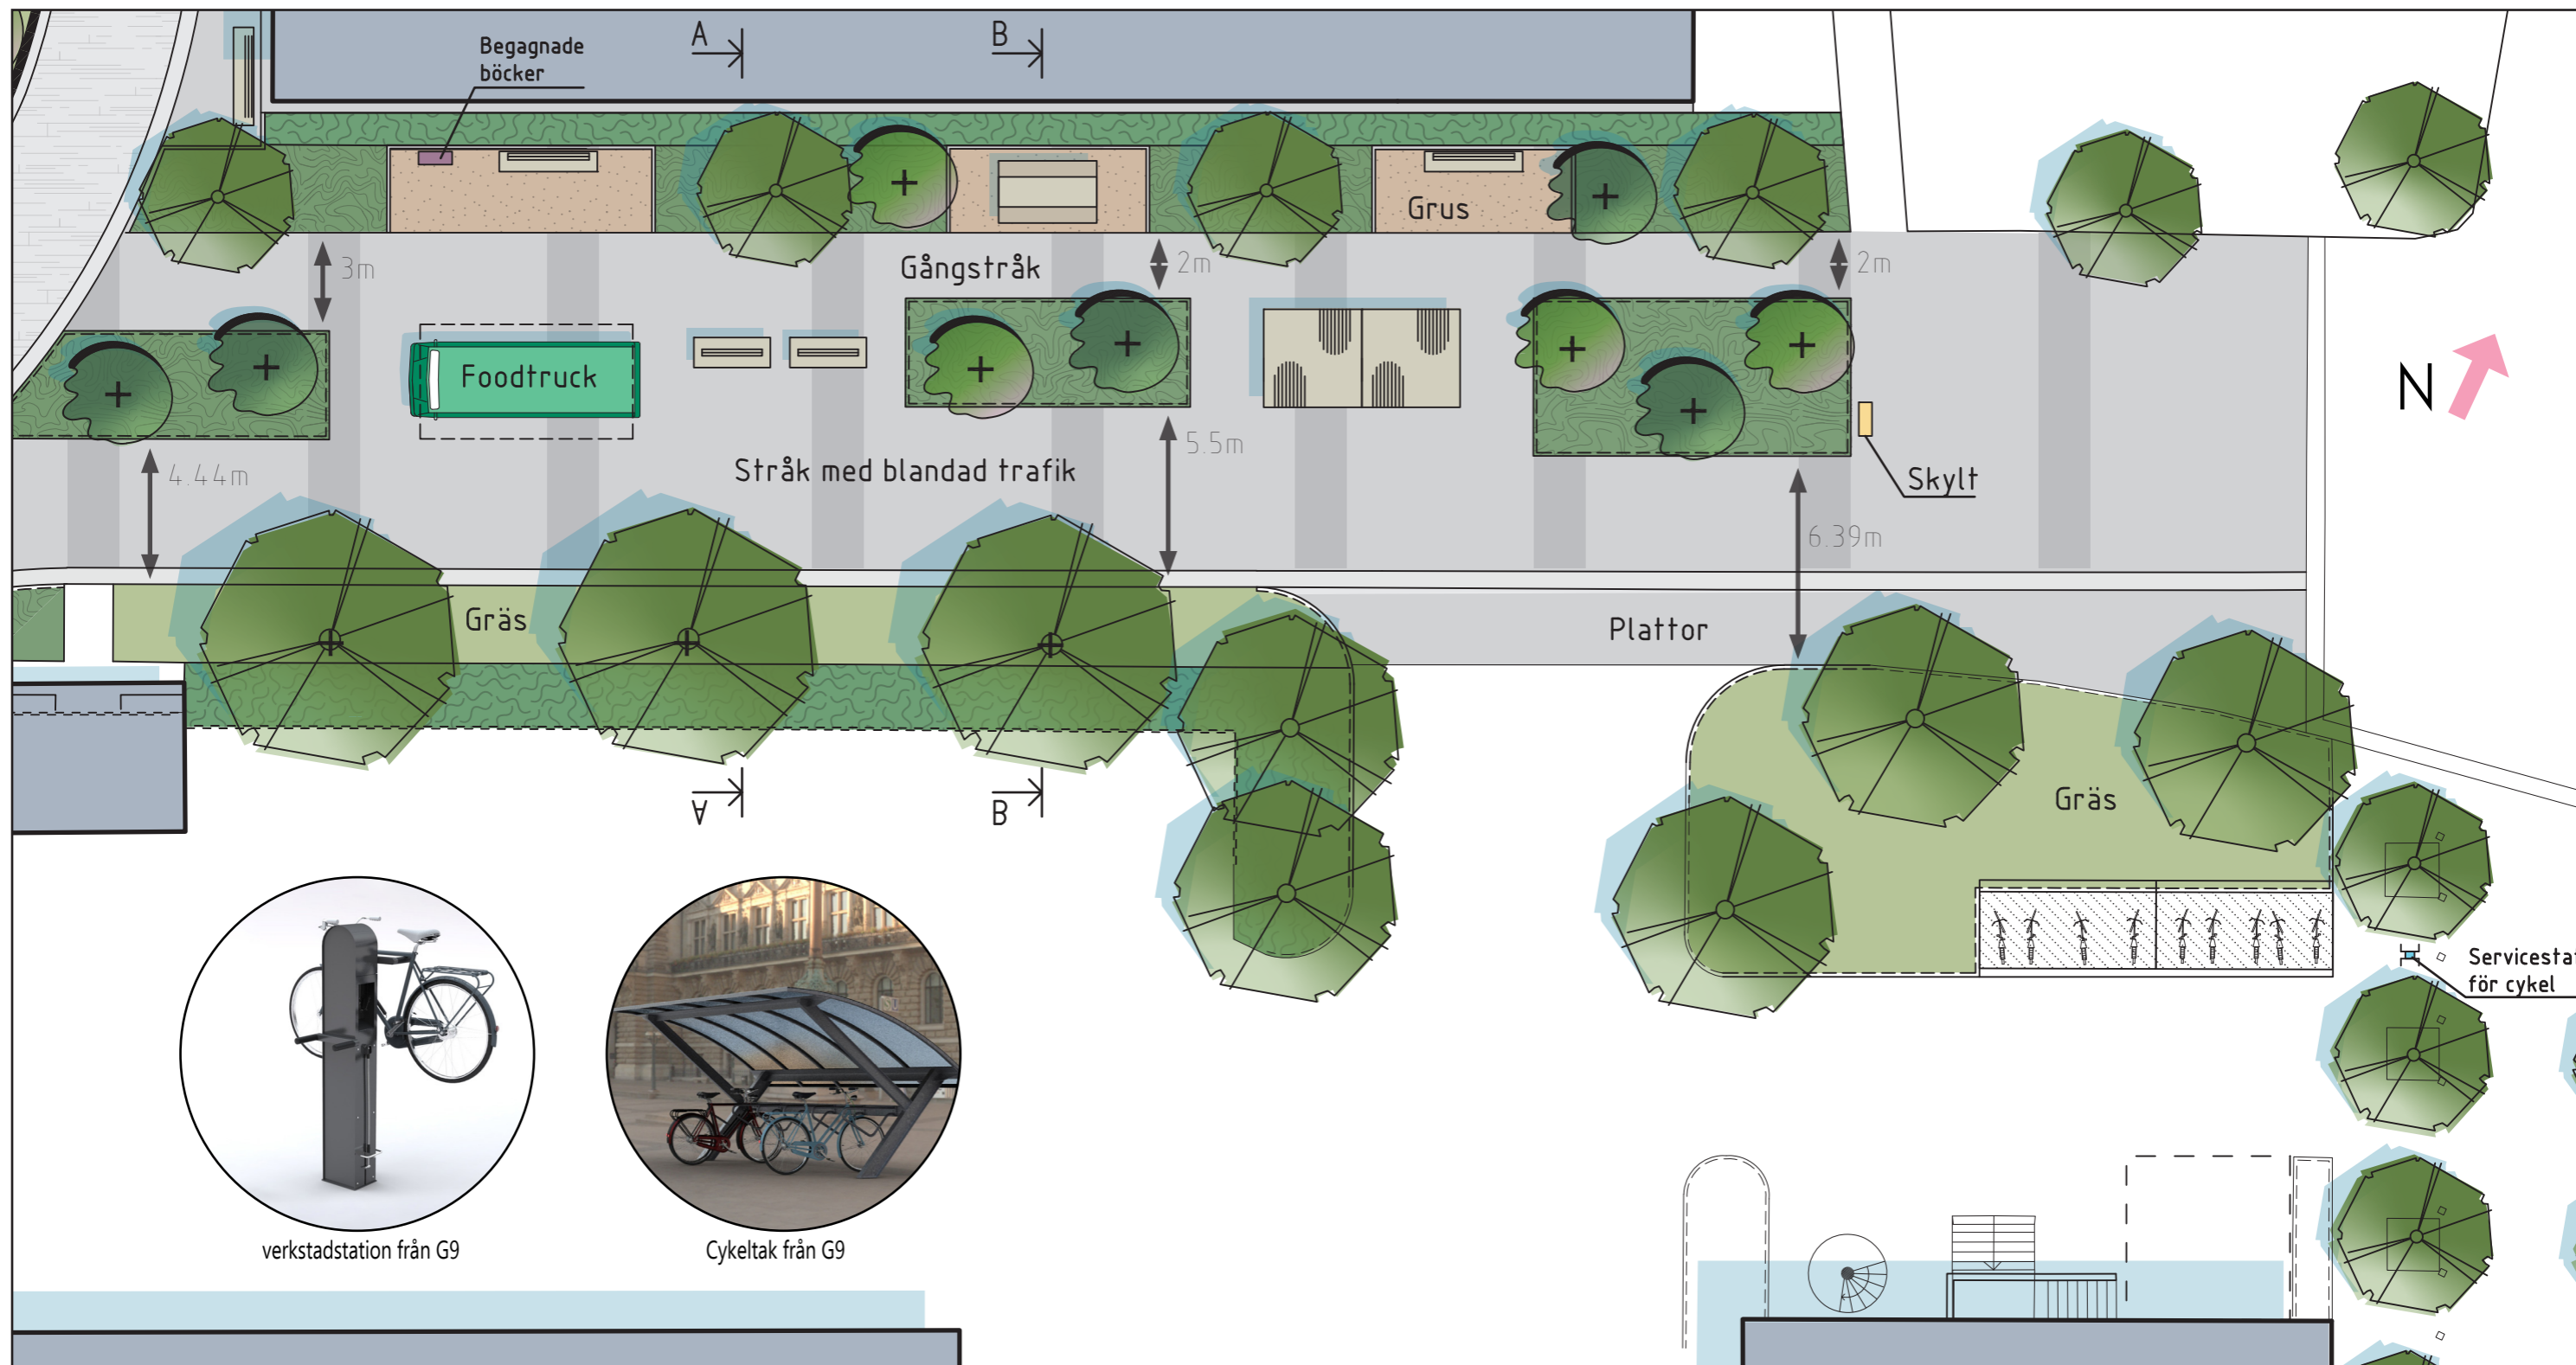

1:200 (A3)

1:200 (A3)

Foodtruck

Dubbelbänk från Streetlife

Bänk och bord från Streetlife

Sittflak från Streetlife

Bokbod för begagnade böcker

Prakthäggmispel

Växtkaraktär i planteringar

Magnolior

Stråket, mattan likt Sven Hultins Park

Ungersk ek

Öppningar i kantsten leder ned dagvatten i växtbäddar

A-A

B-B