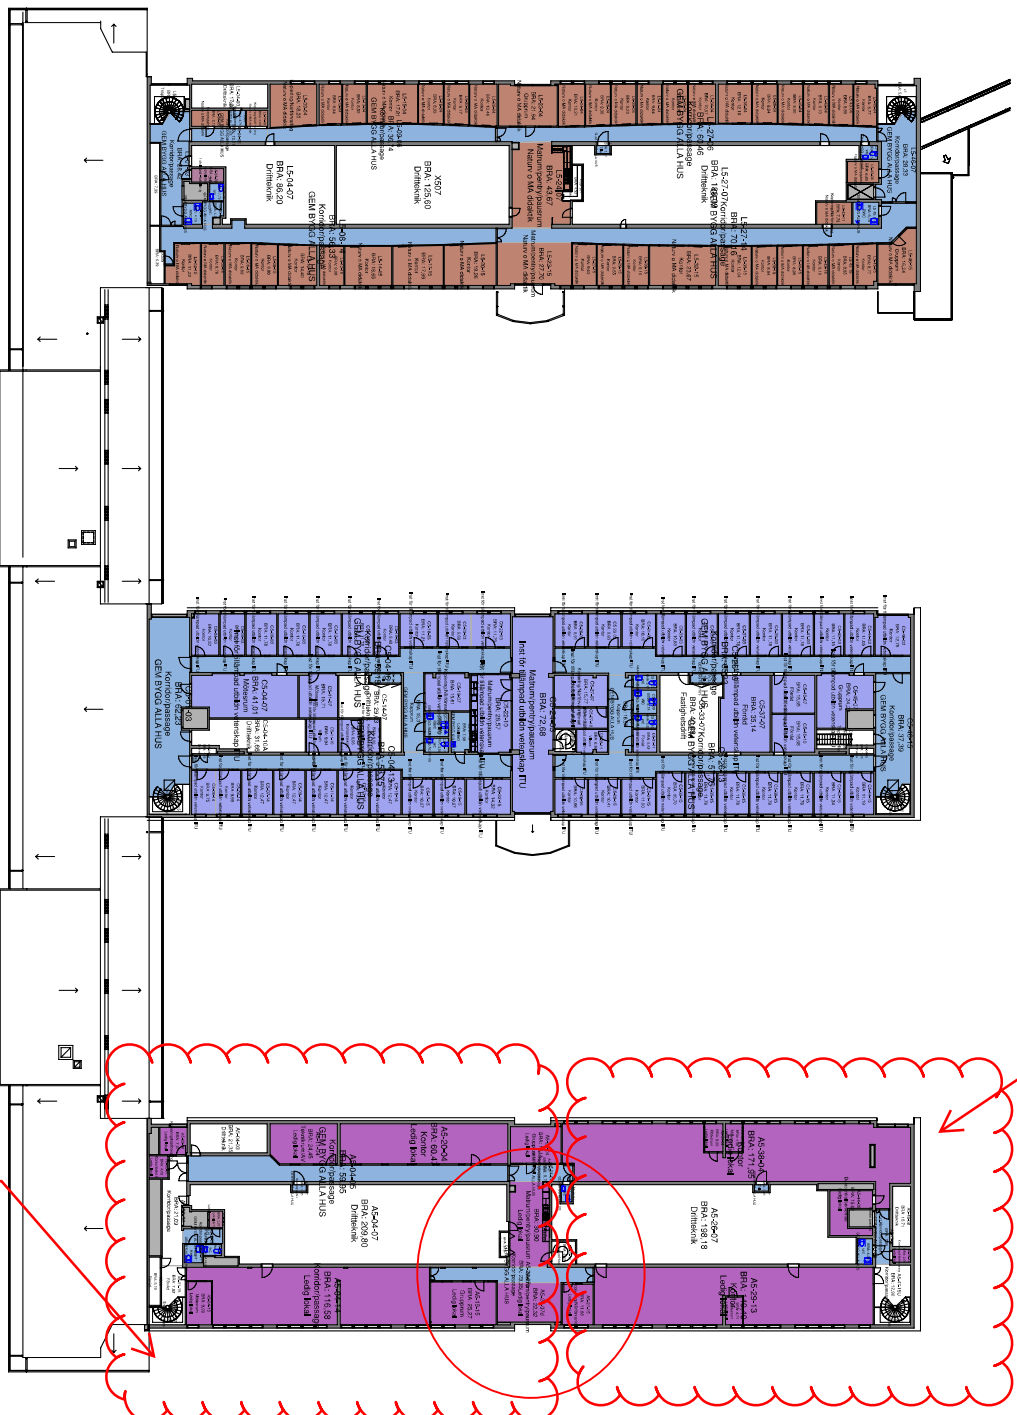

V21 & framåt arbete pågår

V22 & framåt arbete pågår

**PLAN 5**

Eggenrad		pallpöros	
NATURVETARHUSET		▶	
Plan	05	Skala	1:500
Datum	2026-01-19		