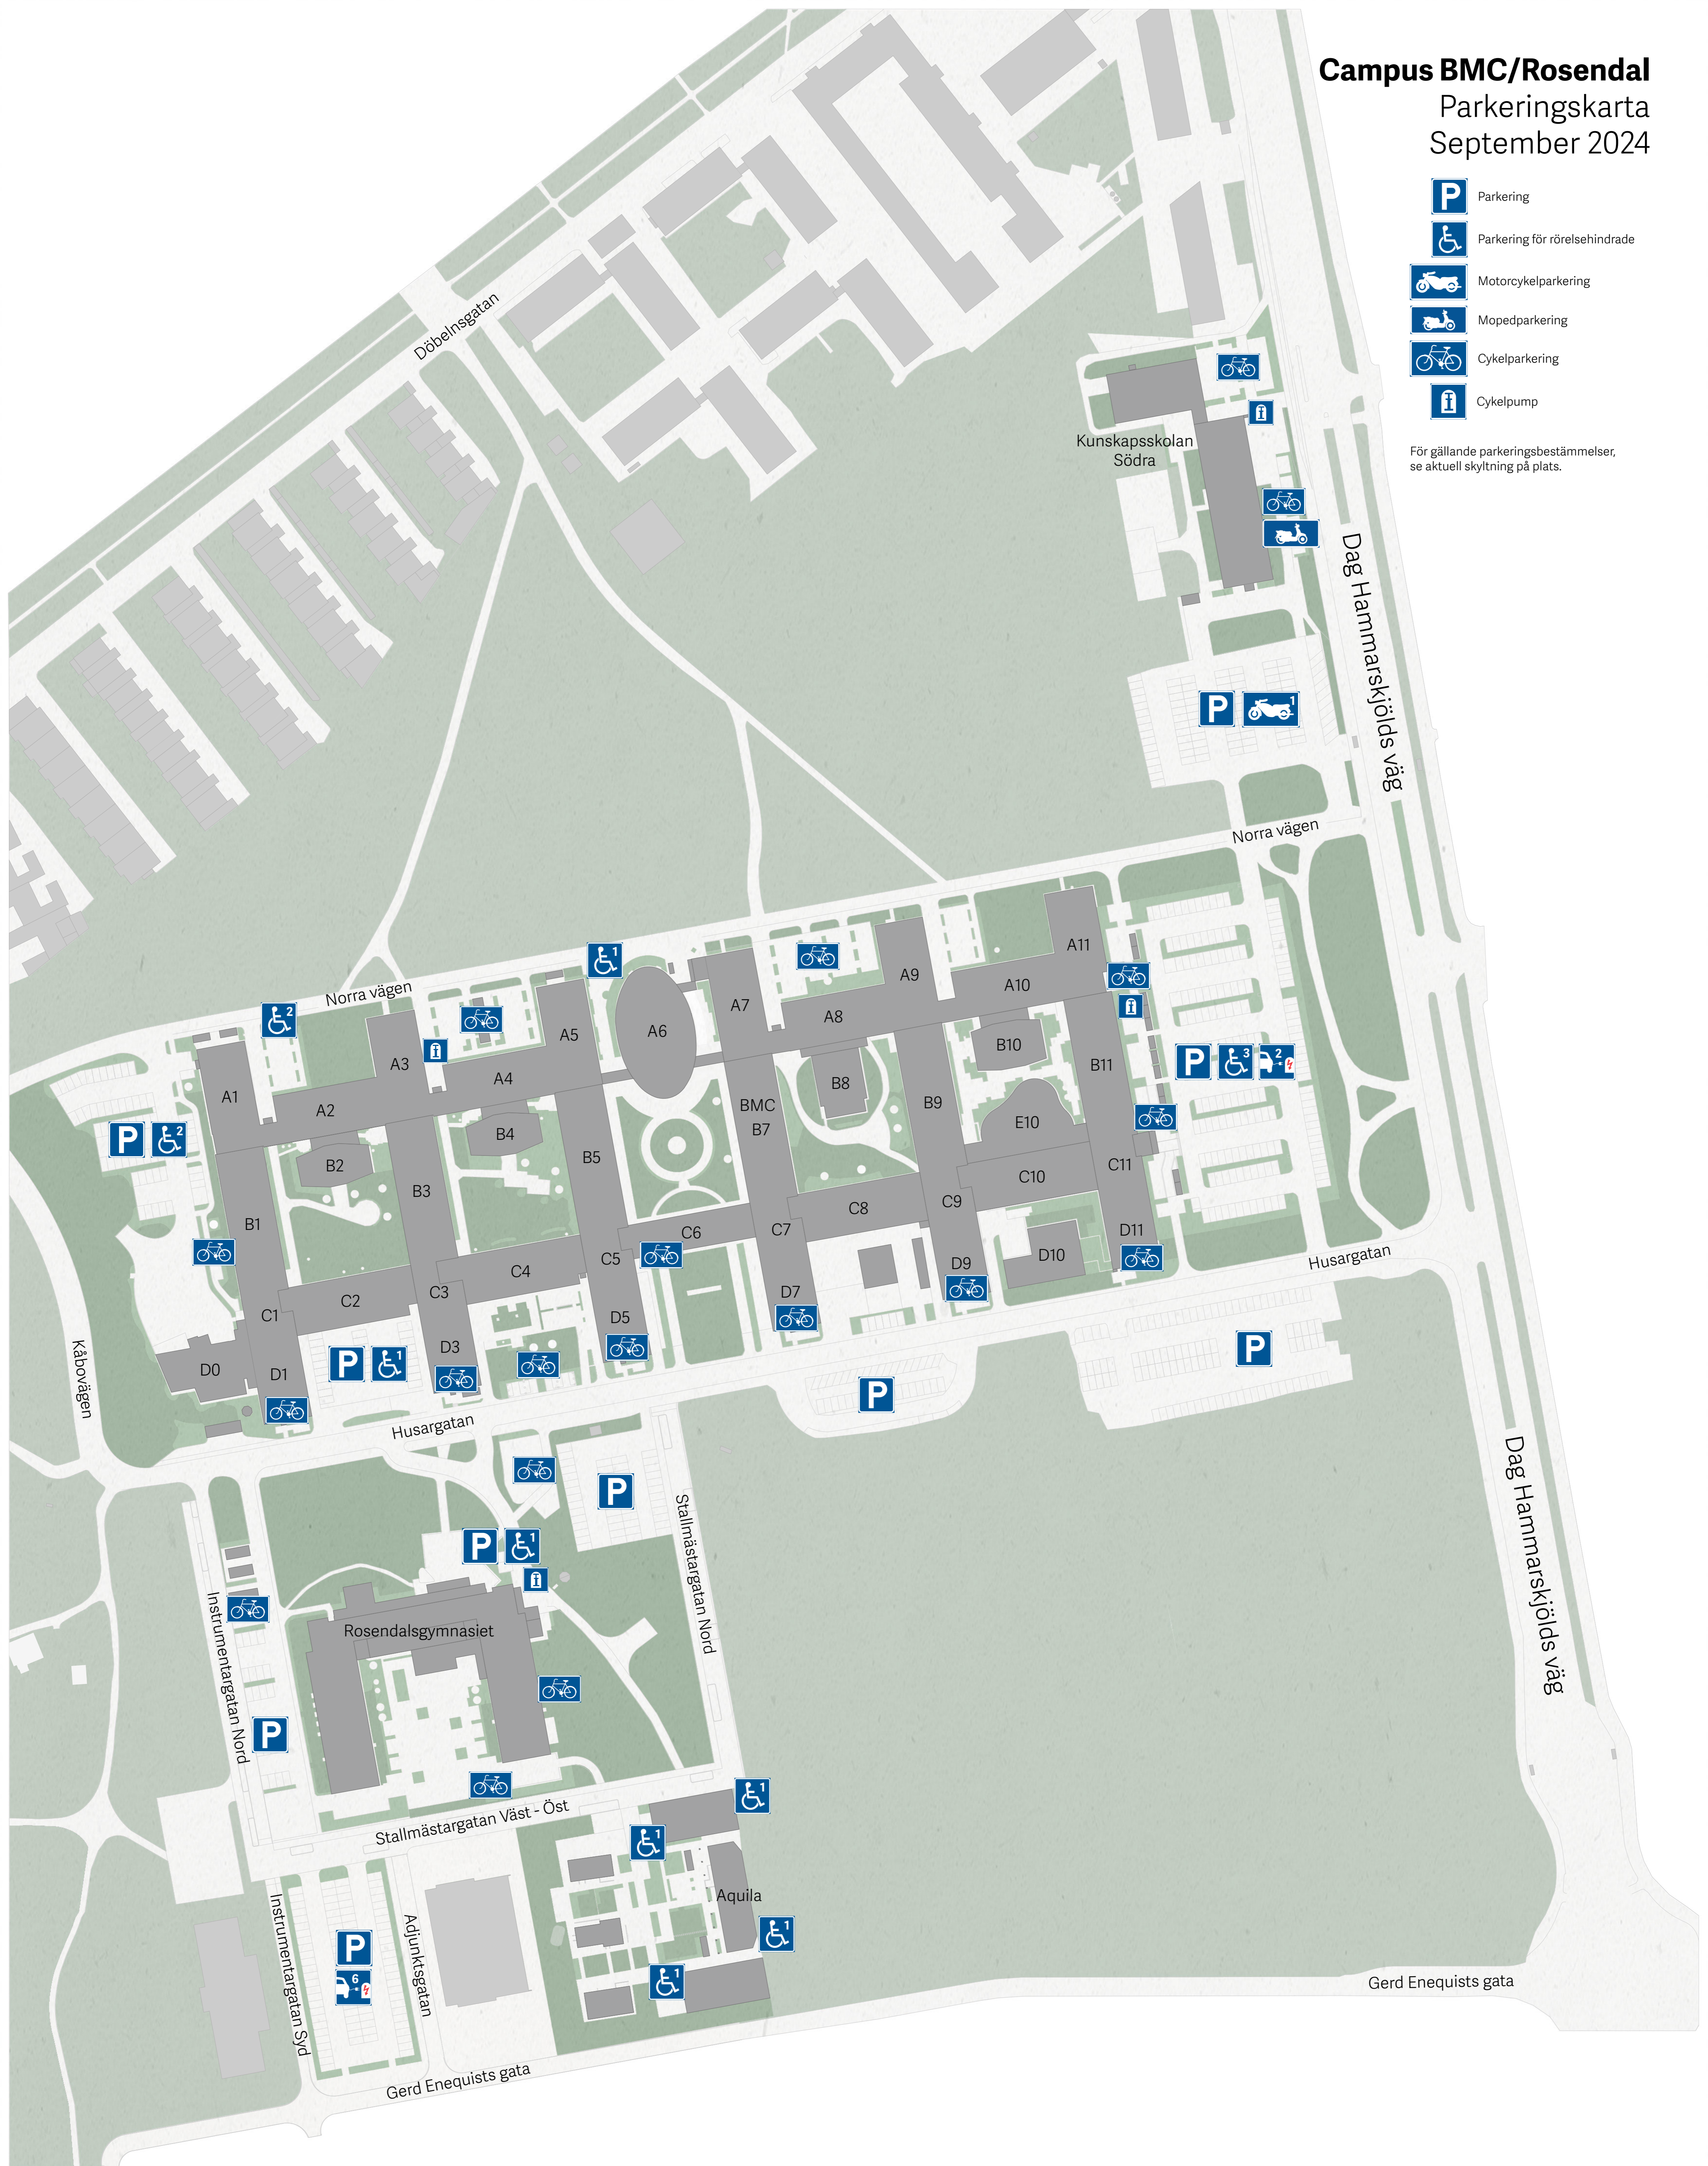

Campus BMC/Rosendal

Parkeringskarta
September 2024

- Parkering
- Parkering för rörelsehindrade
- Motorcykelparkering
- Mopedparkering
- Cykelparkering
- Cykelpump

För gällande parkeringsbestämmelser, se aktuell skyltning på plats.

0 10 50 100 m

Skala 1:1000
A1

AKADEMISKA HUS