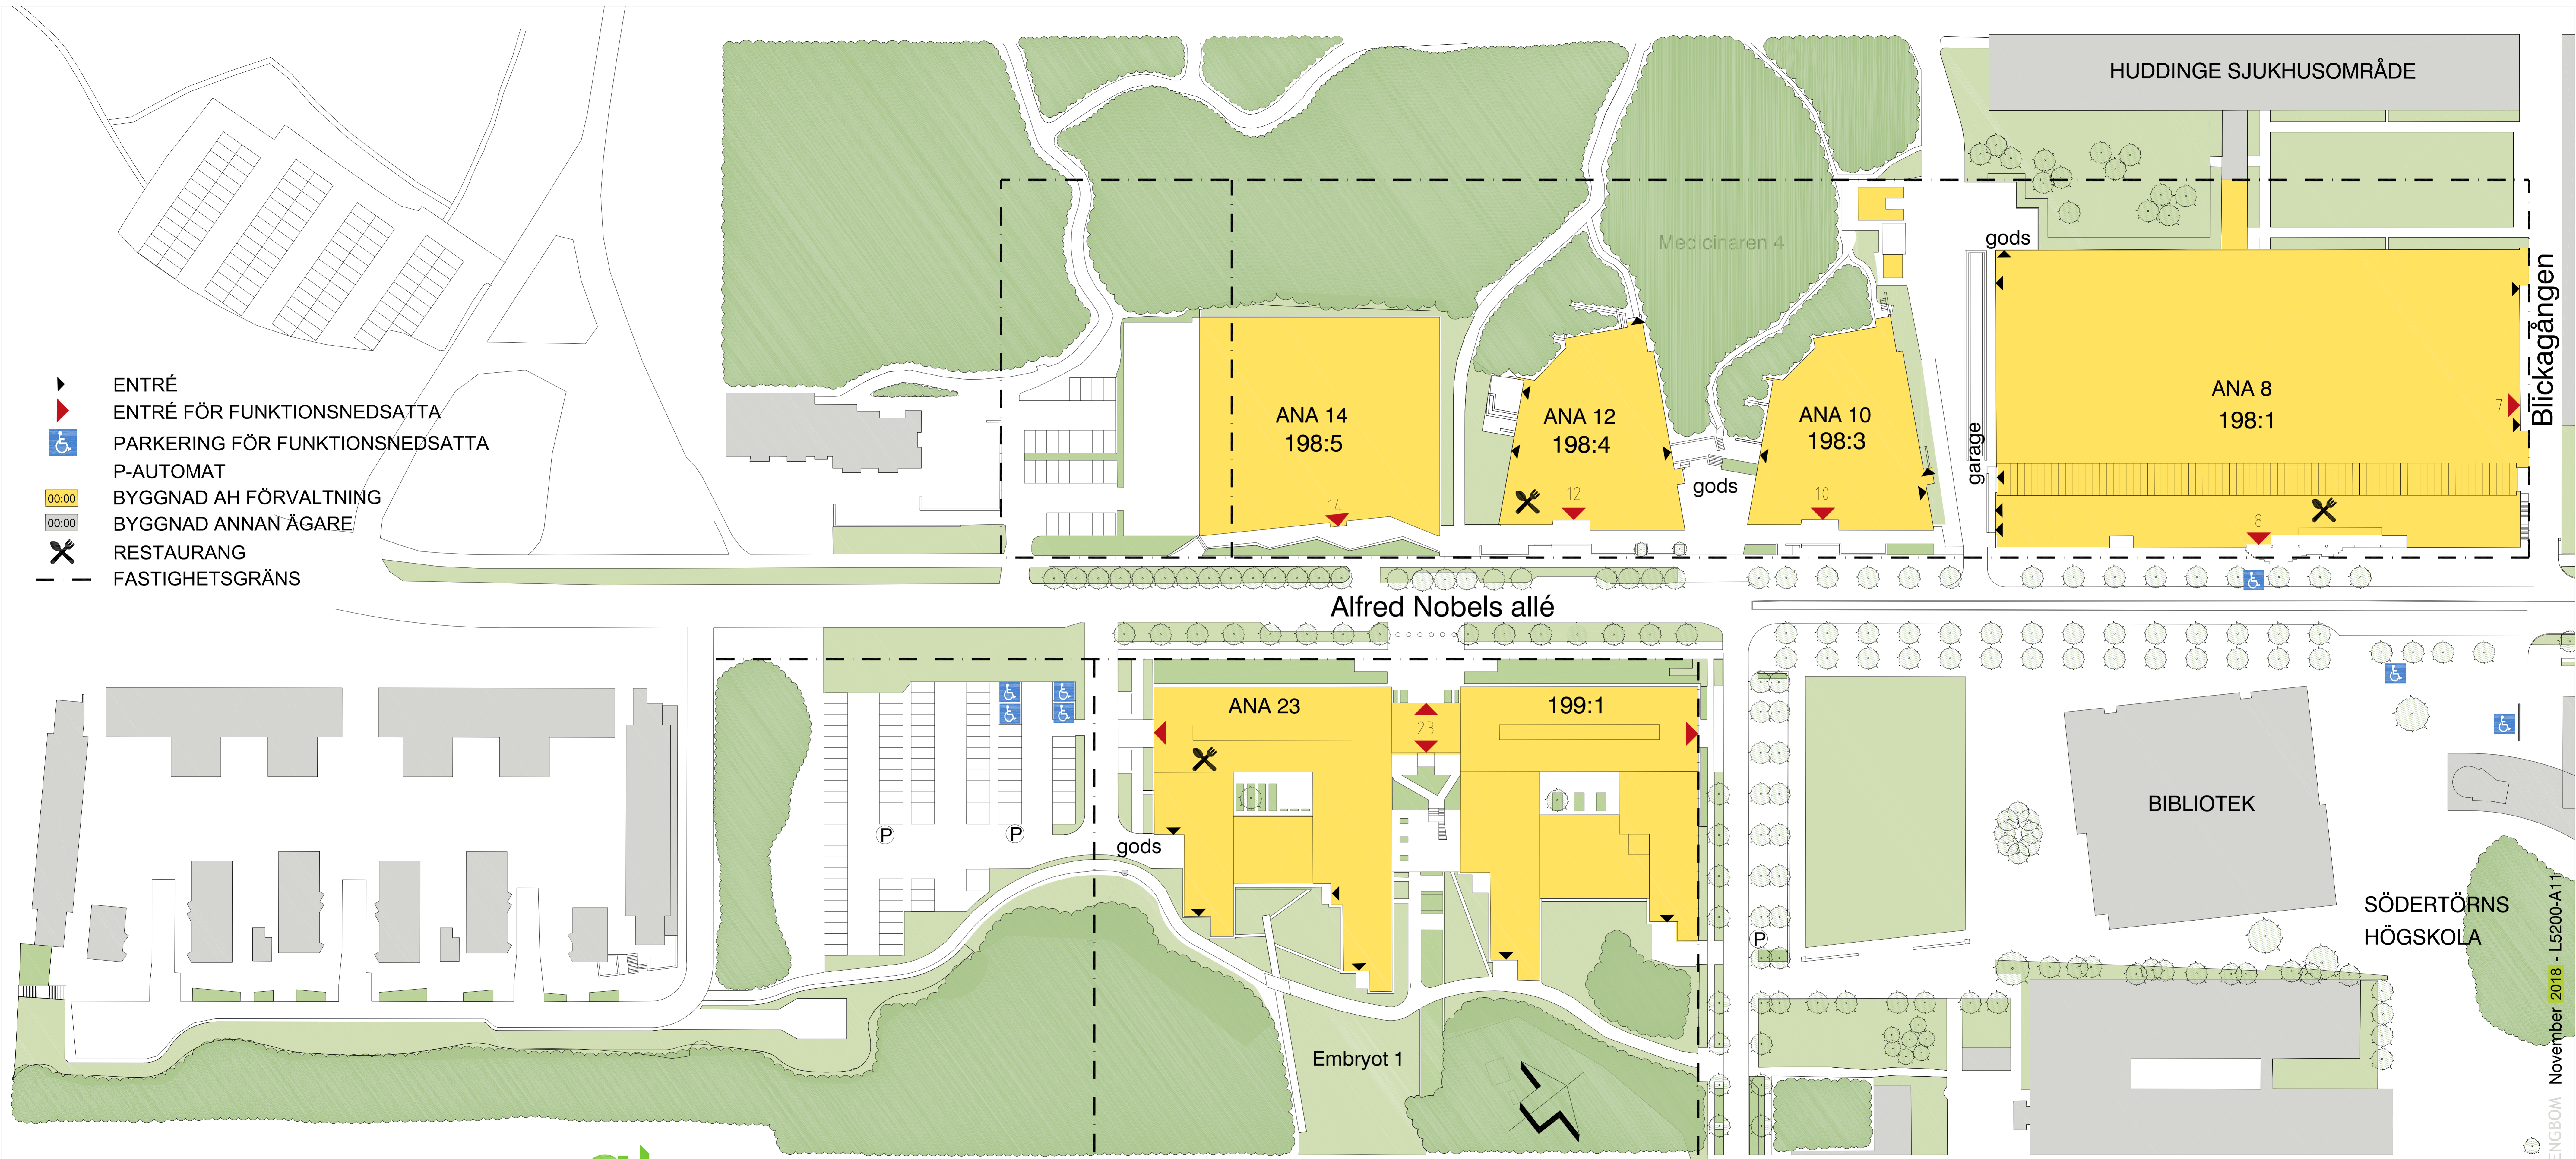

- ▶ ENTRÉ
- ▶ ENTRÉ FÖR FUNKTIONSNEDSÄTTA
- ♿ PARKERING FÖR FUNKTIONSNEDSÄTTA
- P P-AUTOMAT
- 00:00 BYGGNAD AH FÖRVALTNING
- 00:00 BYGGNAD ANNAN ÄGARE
- ✂ RESTAURANG
- - - FASTIGHETSGRÄNS

Campus Flemingsberg

Skala 1:500 (A11)