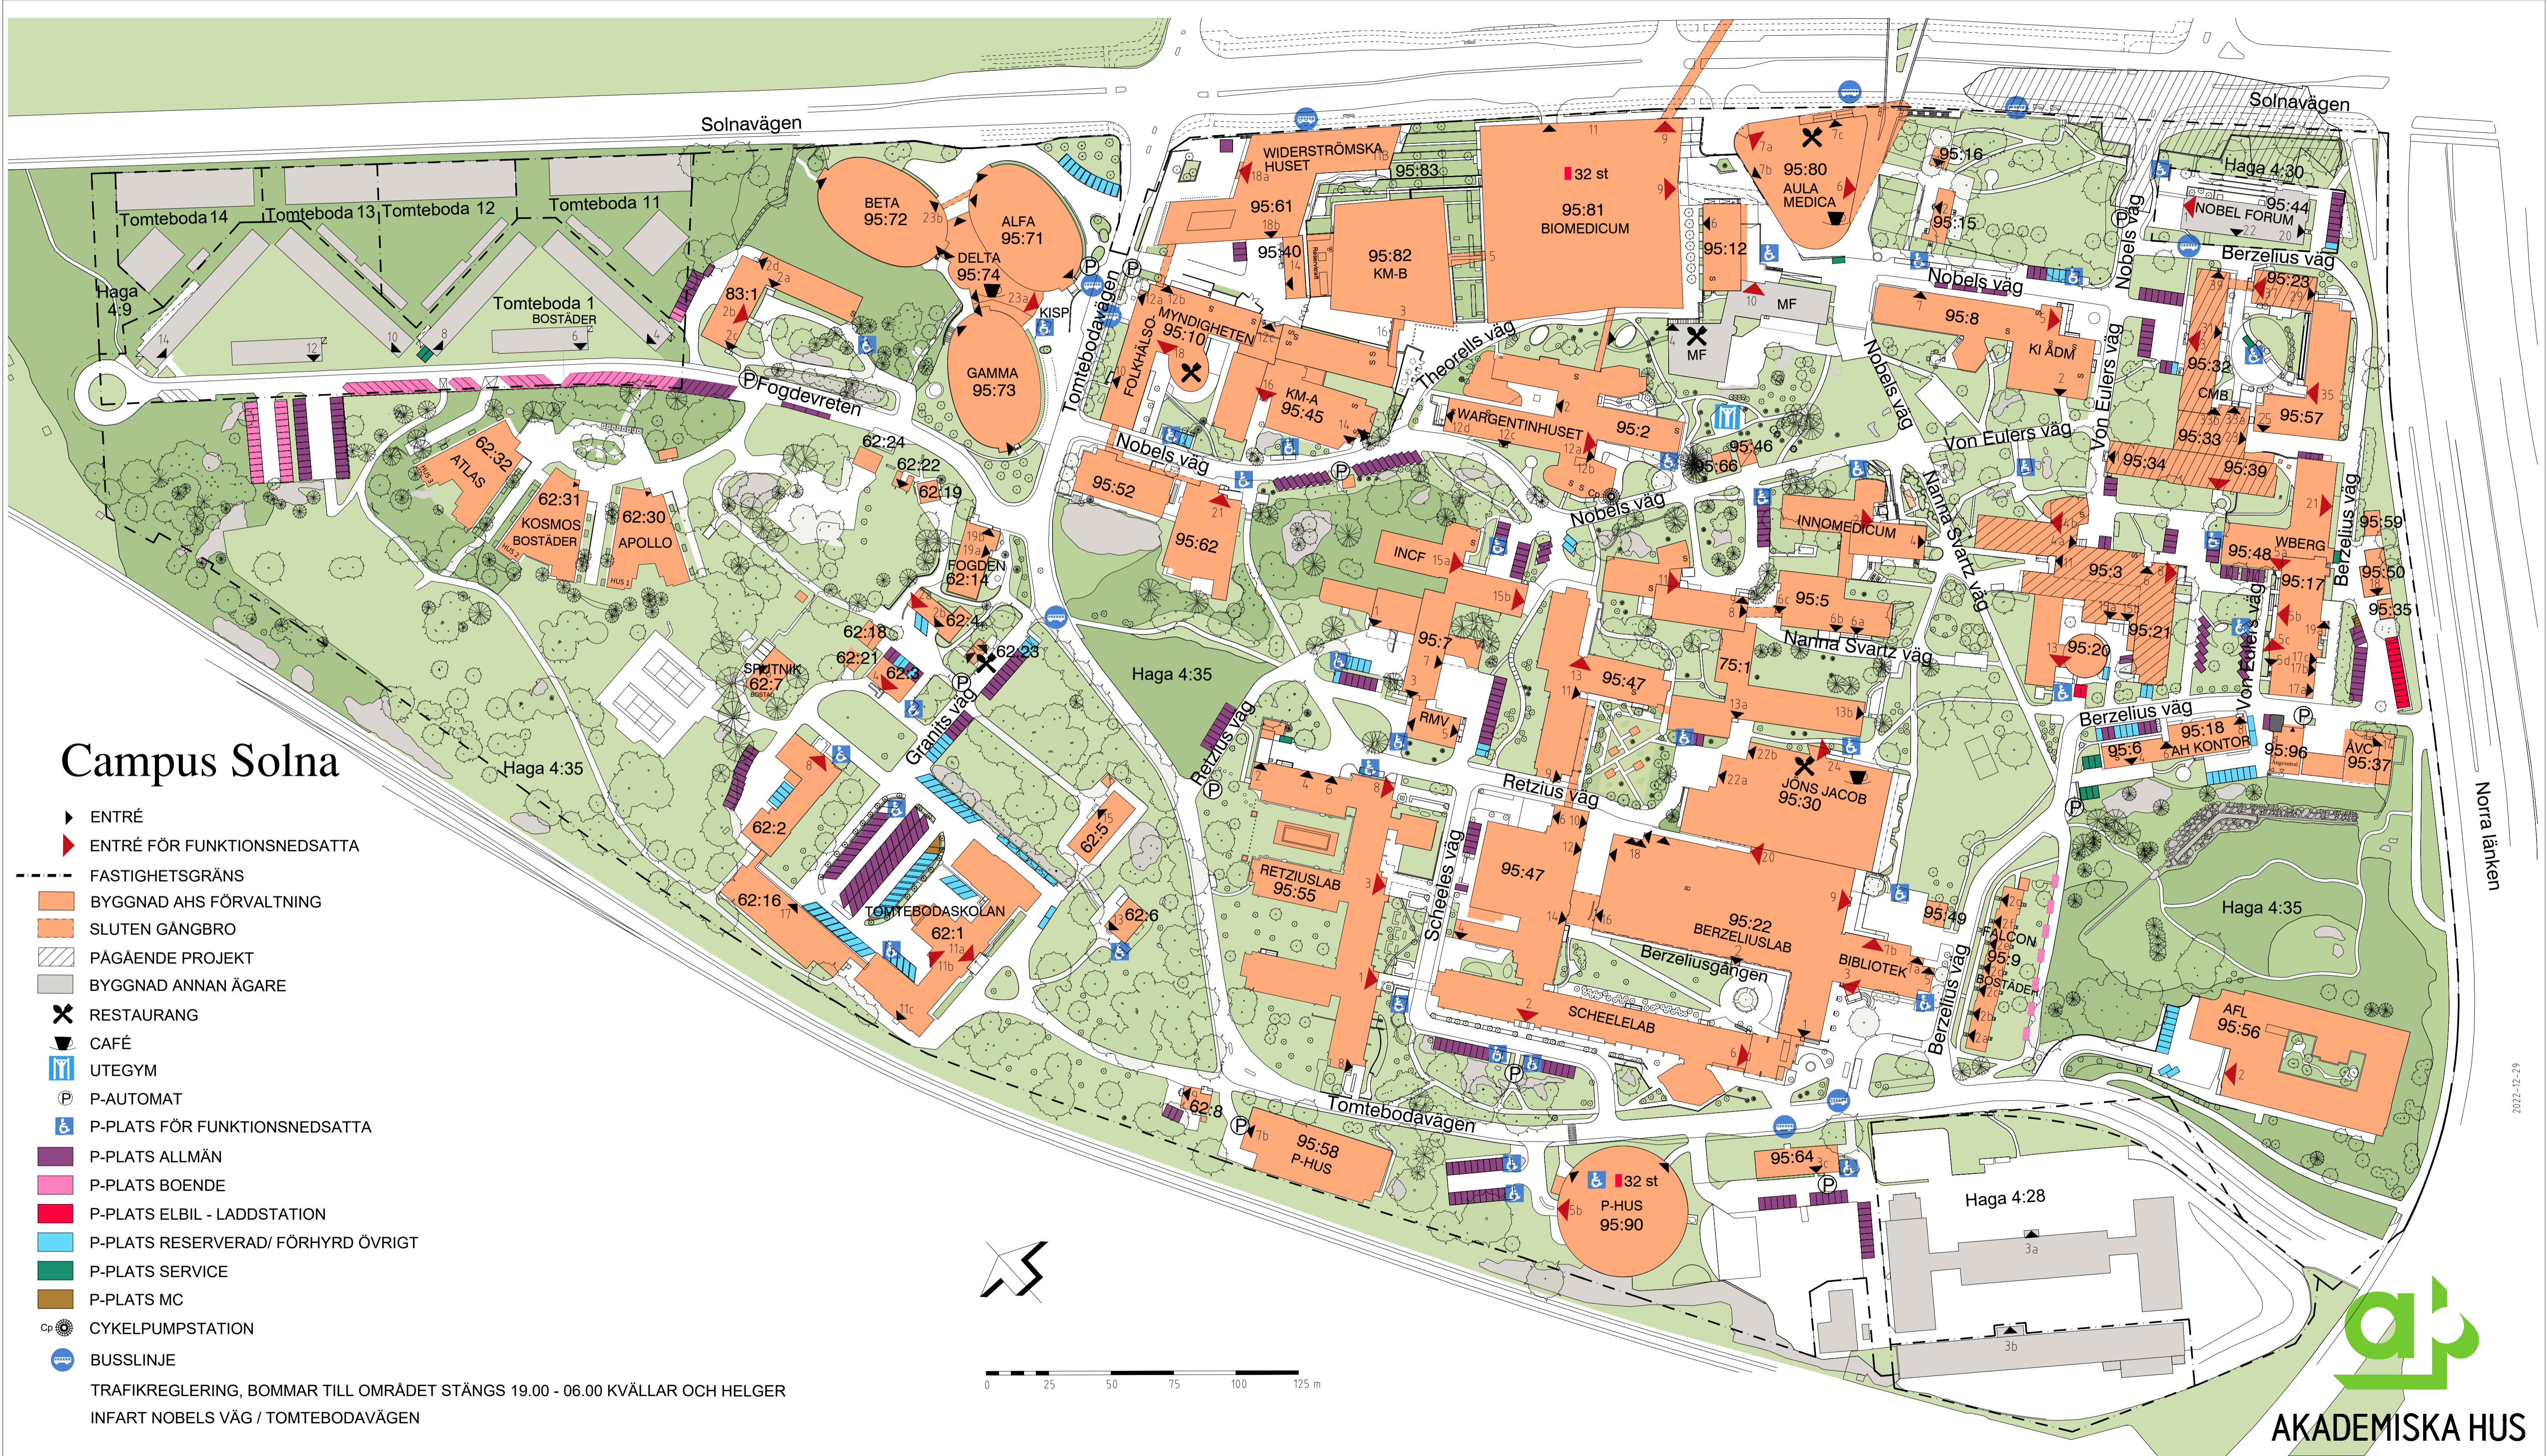

Campus Solna

- ▶ ENTRÉ
- ▶ ENTRÉ FÖR FUNKTIONSNEDSÄTTA
- - - FASTIGHETSGRÄNS
- BYGGNAD AHS FÖRVALTNING
- SLUTEN GÅNGBRO
- ▨ PÅGÅENDE PROJEKT
- BYGGNAD ANNAN ÄGARE
- ✕ RESTAURANG
- ☛ CAFÉ
- 🏊 UTEGYM
- Ⓟ P-AUTOMAT
- ♿ P-PLATS FÖR FUNKTIONSNEDSÄTTA
- P-PLATS ALLMÄN
- P-PLATS BOENDE
- P-PLATS ELBIL - LADDSTATION
- P-PLATS RESERVERAD/ FÖRHYRD ÖVRIGT
- P-PLATS SERVICE
- P-PLATS MC
- 🚲 CYKELPUMPSTATION
- 🚌 BUSSLINJE
- TRAFIKREGLERING, BOMMAR TILL OMRÅDET STÄNGS 19.00 - 06.00 KVÄLLAR OCH HELGER
INFART NOBELS VÄG / TOMTEBODAVÄGEN

2022-12-29