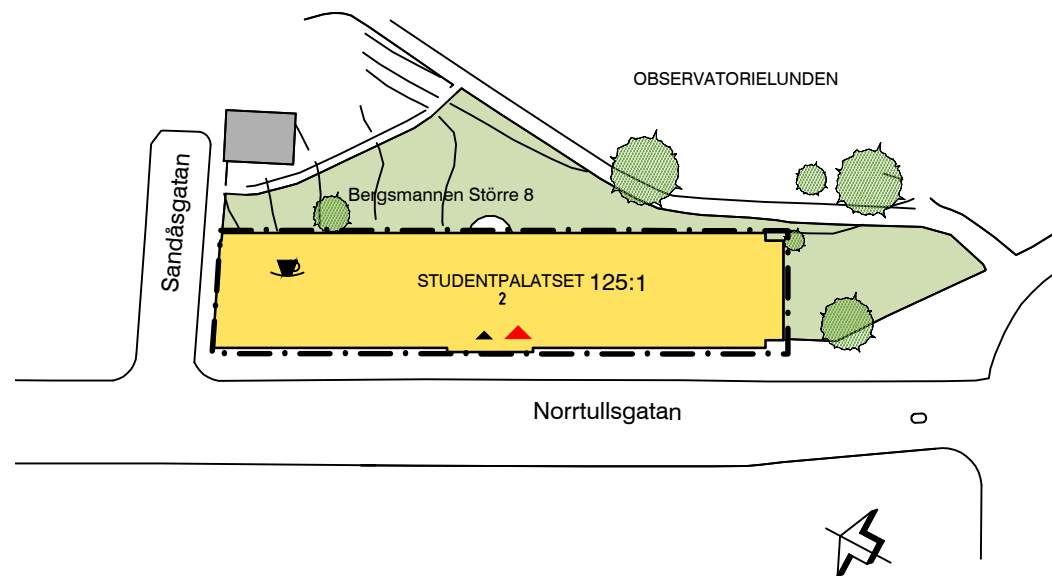

Studentpalatset

Spökslottet

Studentpalatset & Spökslottet

- ▶ ENTRÉ
- ▶ ENTRÉ FÖR FUNKTIONSNEDSÄTTA
- FASTIGHETSGRÄNS
- 00.00 BYGGNAD AH FÖRVALTNING
- 00.00 BYGGNAD ANNAN ÄGARE
- ☕ KAFÉ