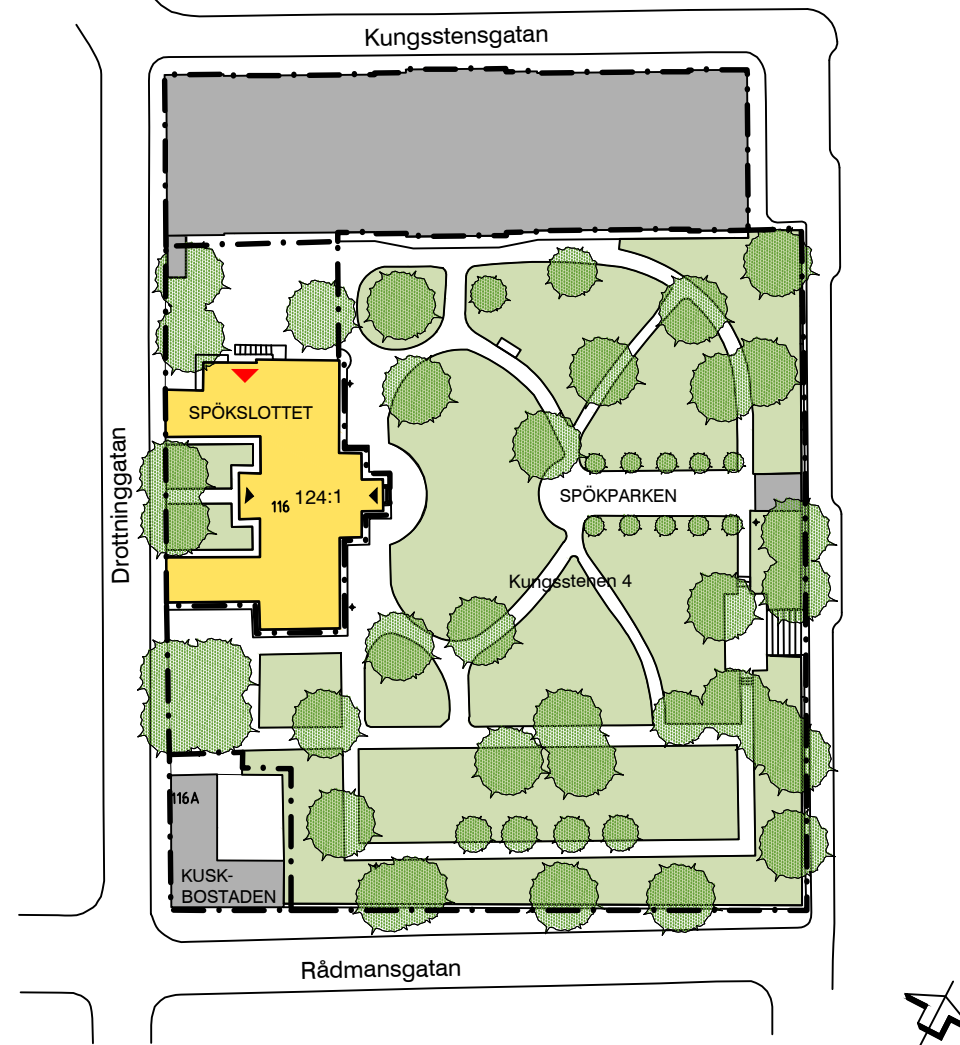

Studentpalatset

Spökslottet

Studentpalatset & Spökslottet

- ▶ ENTRÉ
- ▶ ENTRÉ FÖR FUNKTIONSNEDSÄTTA
- FASTIGHETSGRÄNS
- 00.00 BYGGNAD AH FÖRVALTNING
- 00.00 BYGGNAD ANNAN ÄGARE
- ☕ KAFÉ