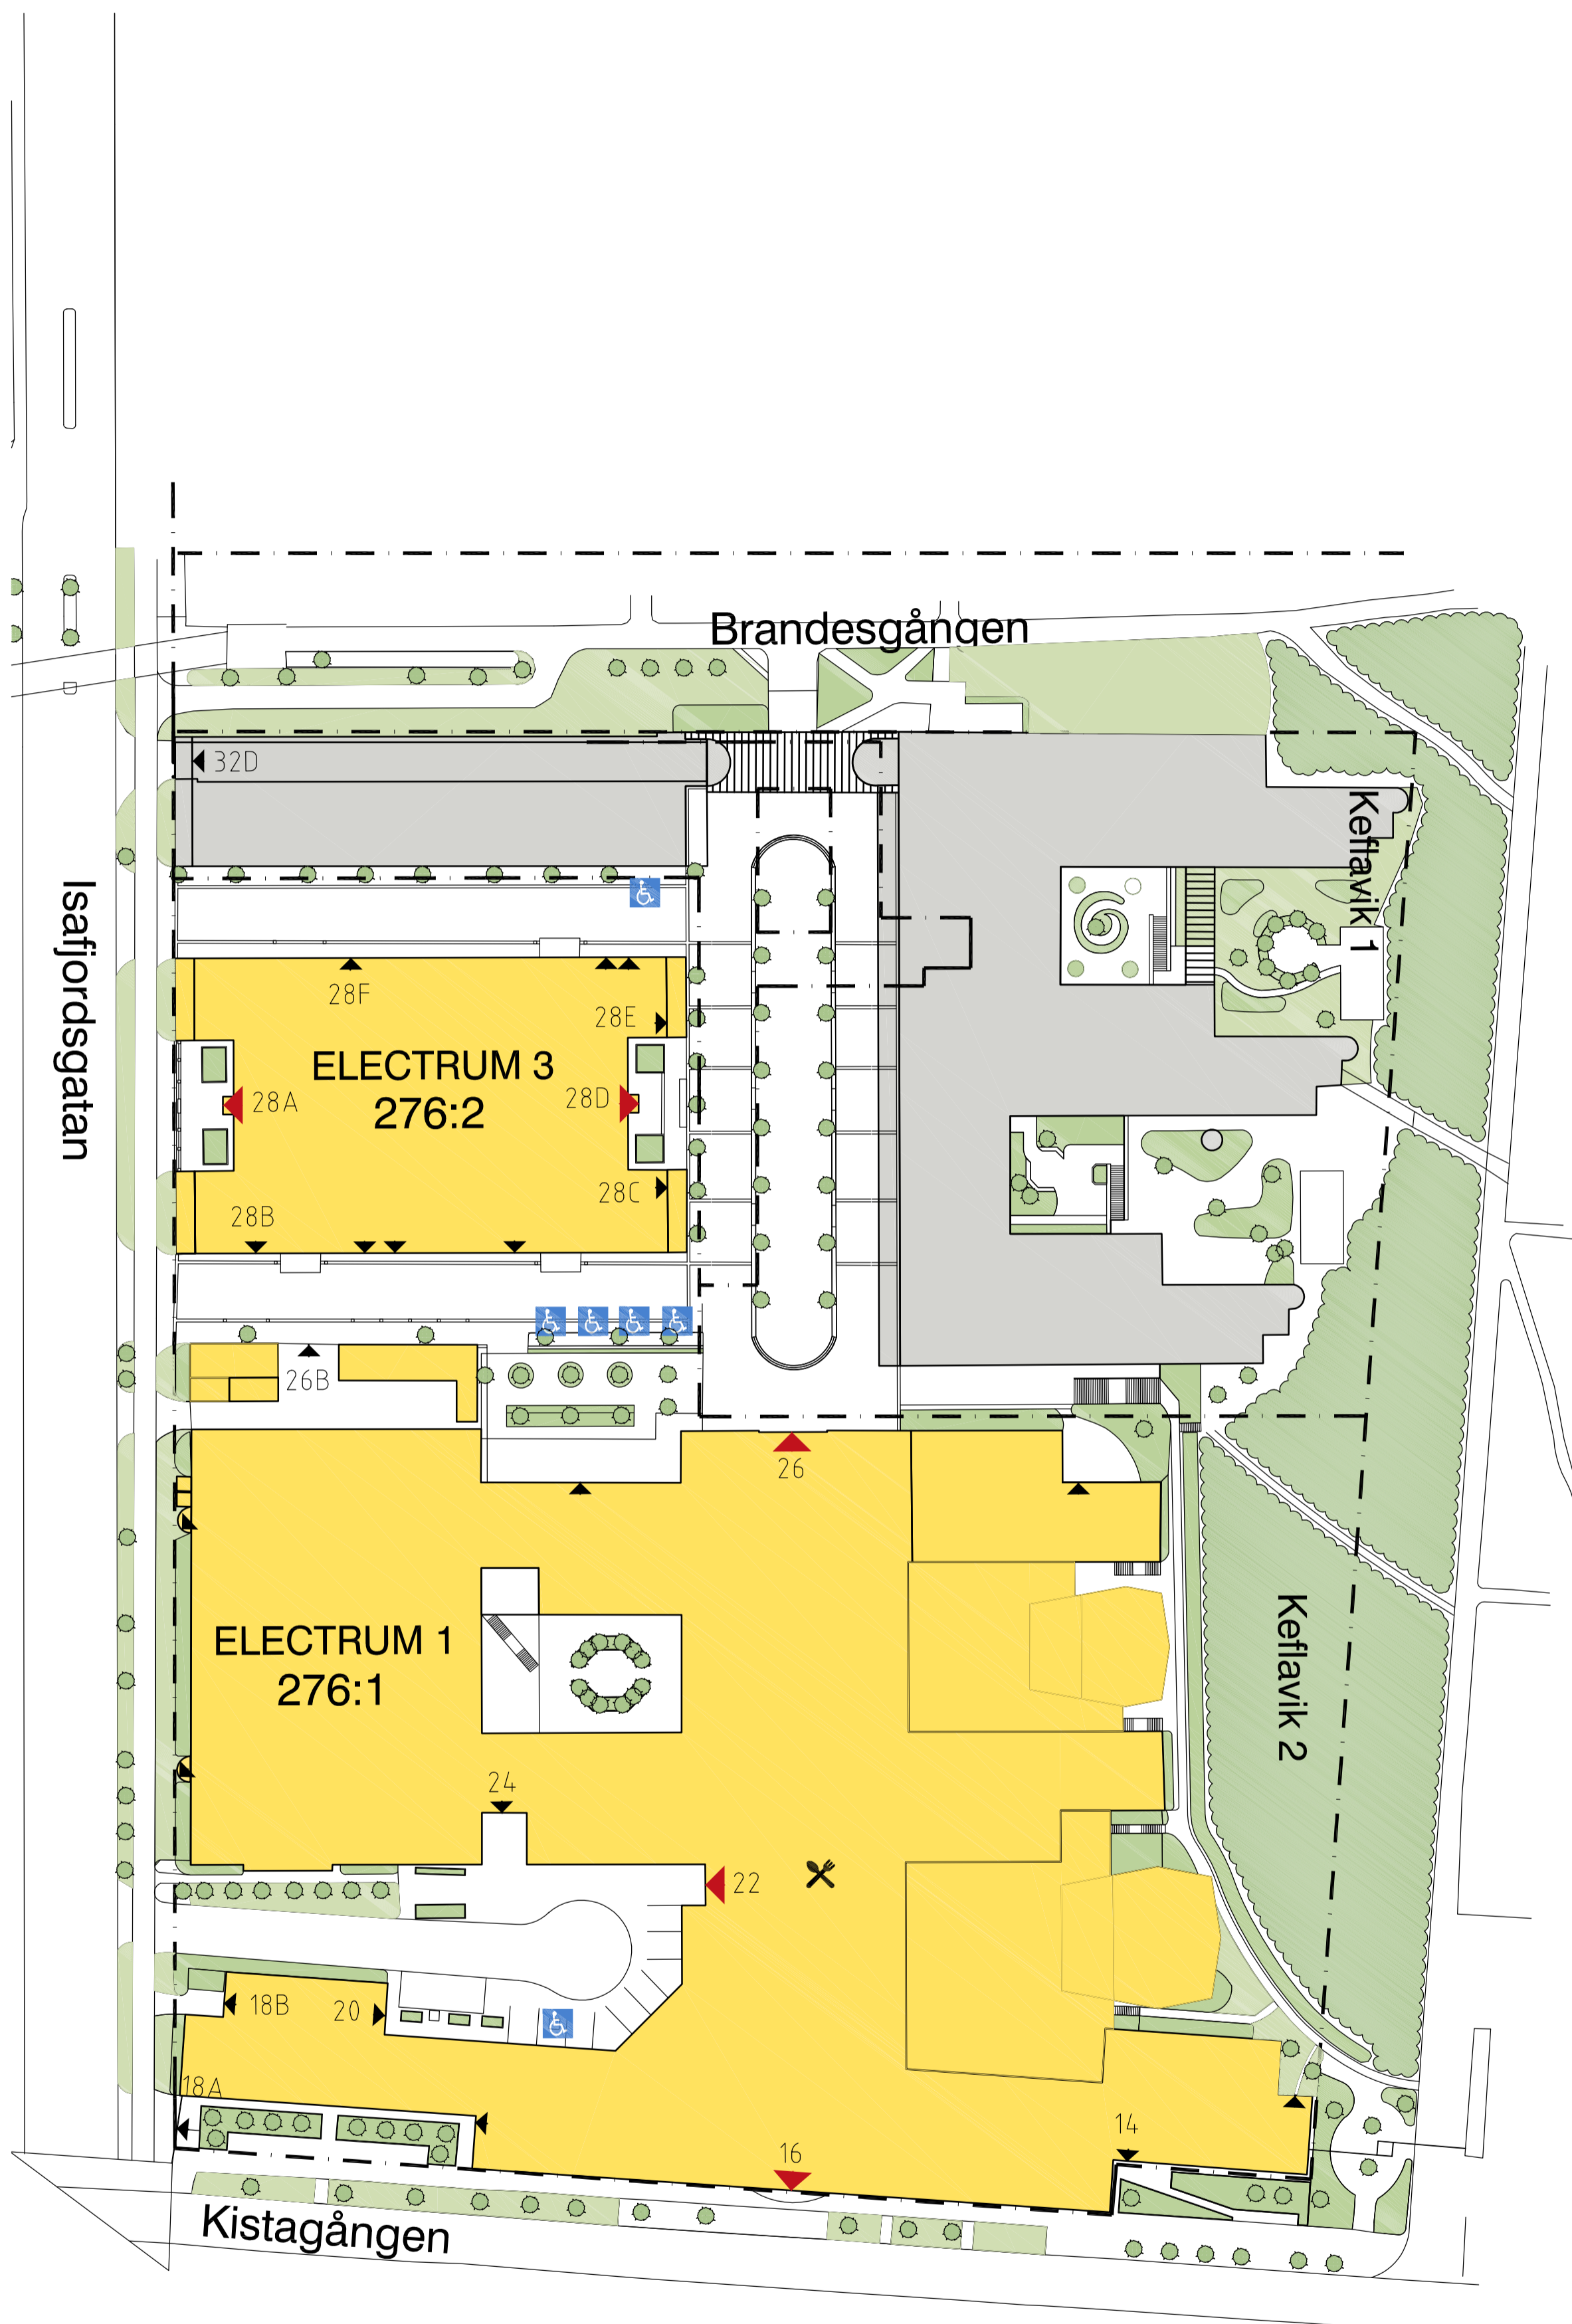

Kista

- ENTRÉ
- ENTRÉ FÖR FUNKTIONSNEDSÄTTA
- - - FASTIGHETSGRÄNS
- 00:00 BYGGNAD AH FÖRVALTNING
- 00:00 BYGGNAD ANNAN ÄGARE
- 00:00 PÅGÅENDE PROJEKT
- ♿ PARKERINGSPLATS FÖR FUNKTIONSNEDSÄTTA
- ✕ RESTAURANG

Skala 1:1000

AKADEMISKA HUS